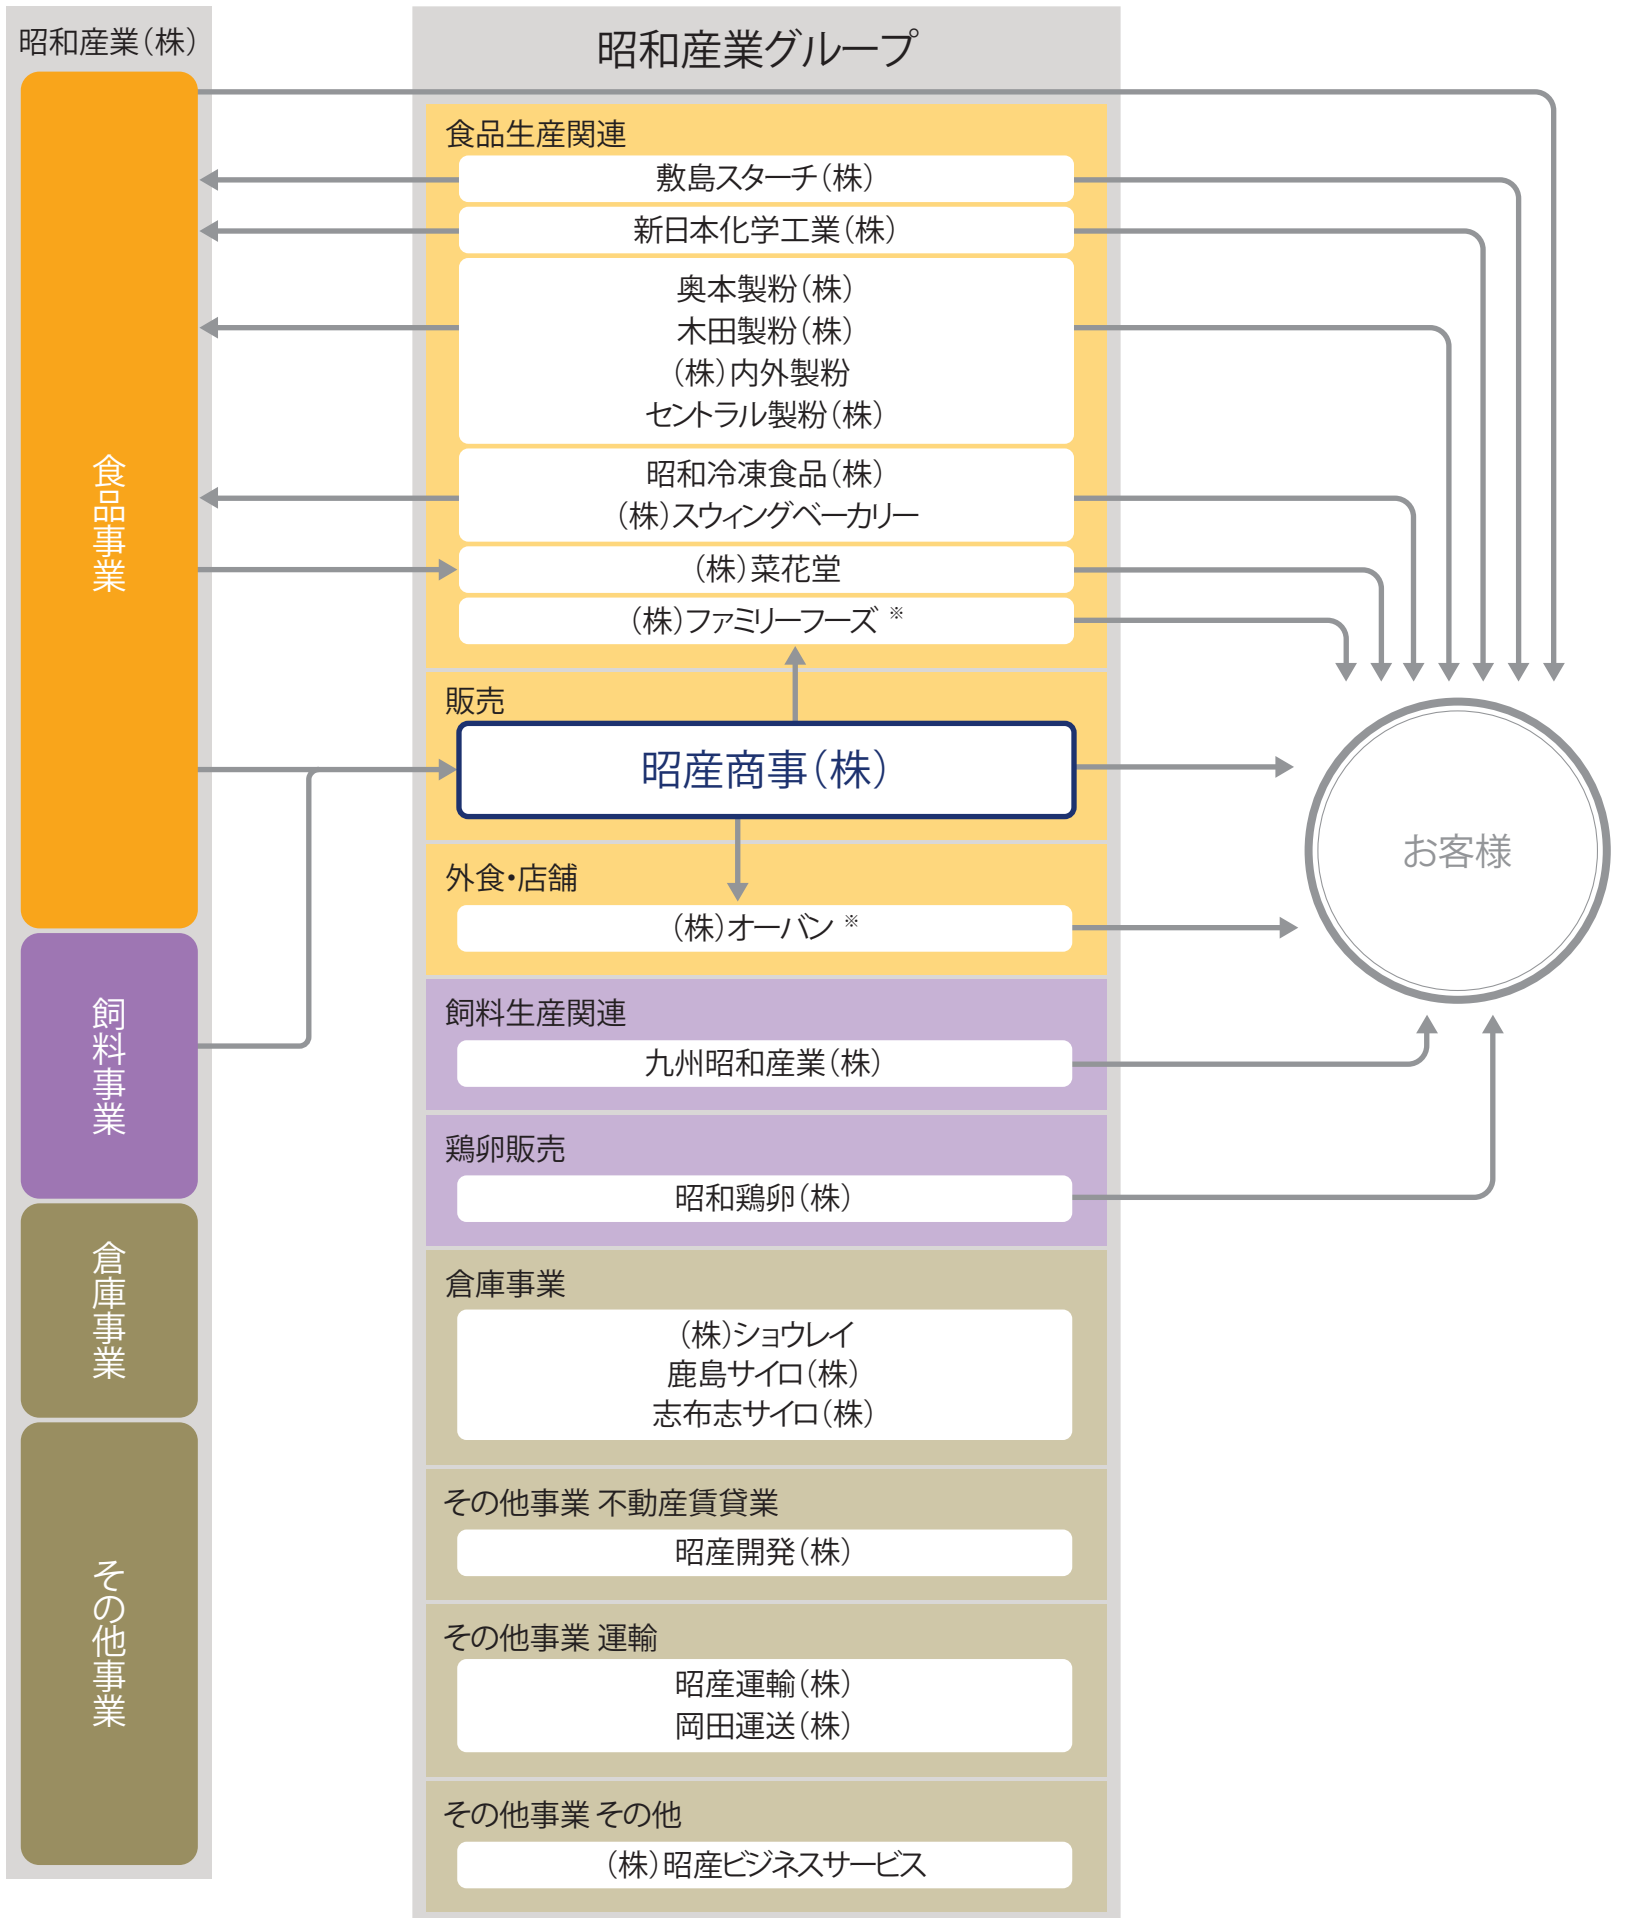

■ グループネットワーク

→ 製品の流れ

*印は昭産商事株式会社の直接関連企業です。